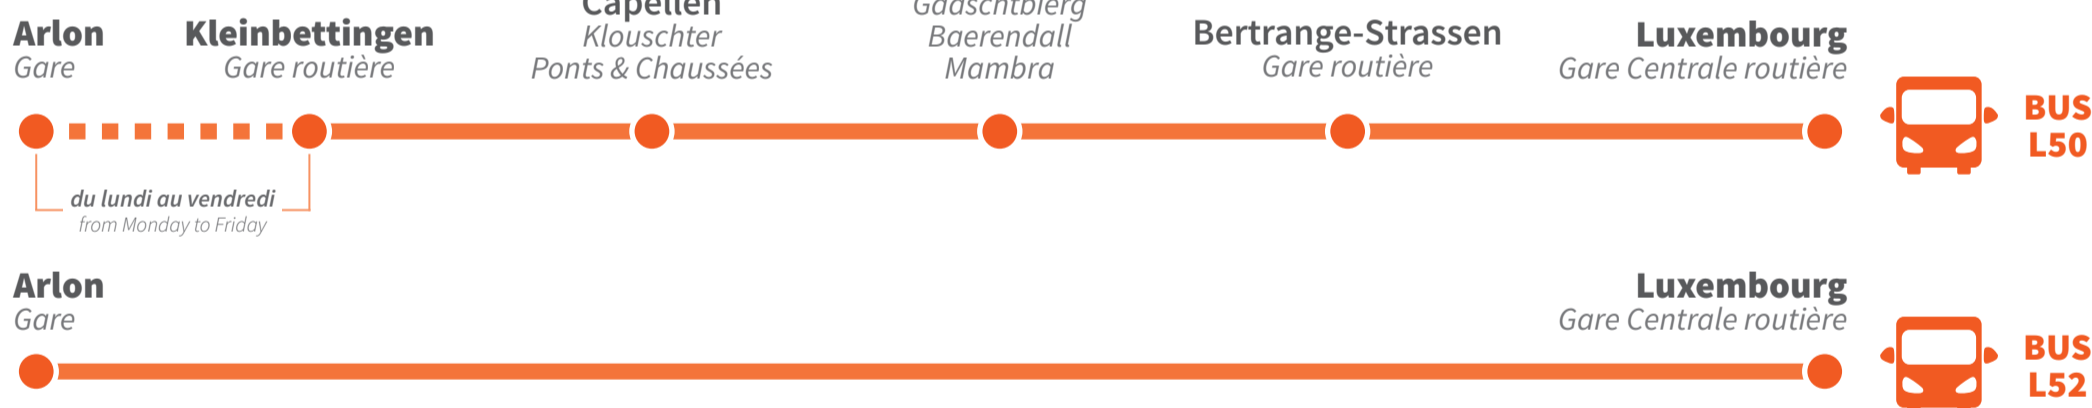

TRAIN

BUS

INFO TRAVAUX

LUXEMBOURG - KLEINBETTINGEN - ARLON

DATES :

SEPTEMBRE / September

LU	MA	ME	JE	VE	SA	DI
						1
2	3	4	5	6	7	8
9	10	11	12	13	14	15
16	17	18	19	20	21	22
23	24	25	26	27	28	29
30						

OCTOBRE / October

LU	MA	ME	JE	VE	SA	DI
	1	2	3	4	5	6
7	8	9	10	11	12	13
14	15	16	17	18	19	20
21	22	23	24	25	26	27
28	29	30	31			

NOVEMBRE / November

LU	MA	ME	JE	VE	SA	DI
					1	2
				8	9	10
4	5	6	7	8	9	10
11	12	13	14	15	16	17
18	19	20	21	22	23	24
25	26	27	28	29	30	

fréquence réduite
reduced frequency

bus de remplacement
replacement buses