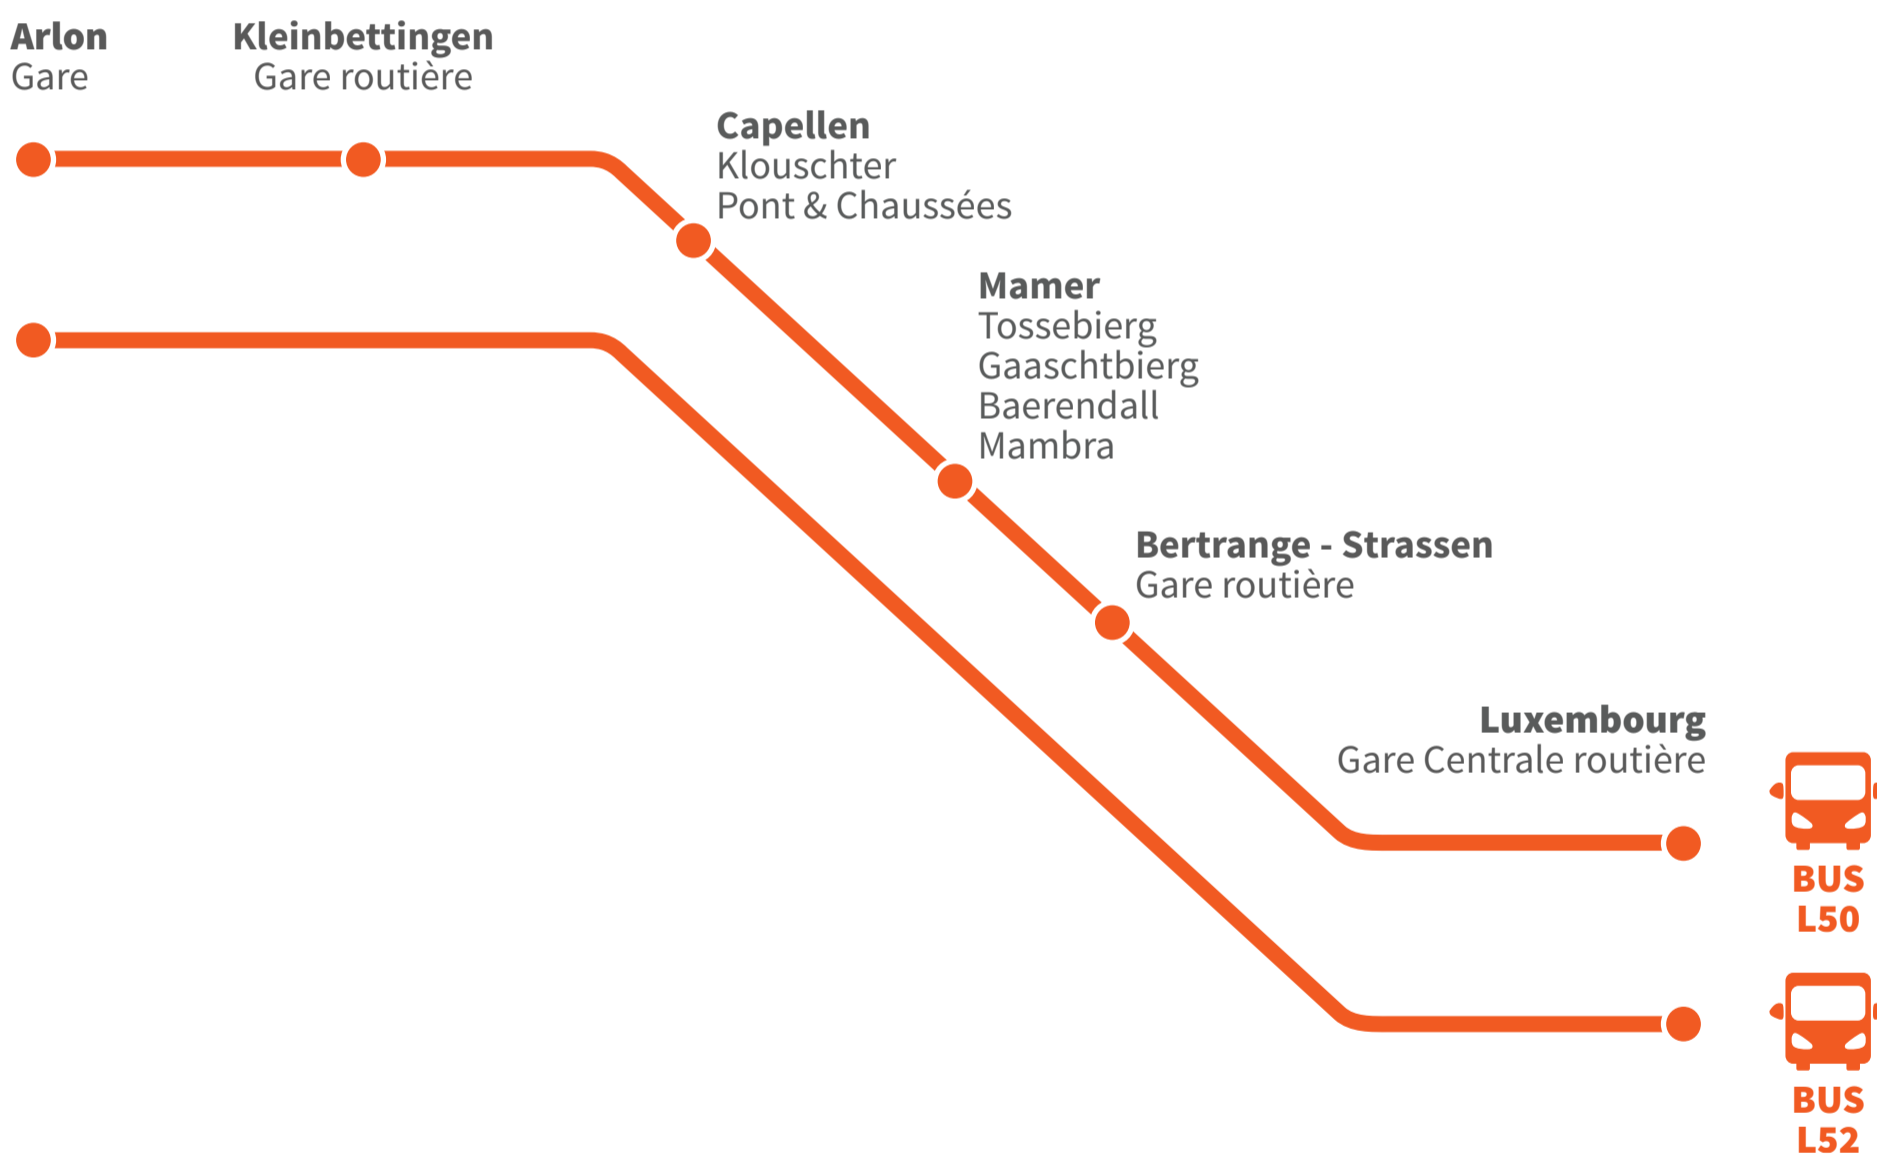

TRAIN

BUS

INFO TRAVAUX

LUXEMBOURG - KLEINBETTINGEN - ARLON

Du samedi 5 avril au lundi 21 avril 2025 inclus

From Saturday the 5th April until Monday the 21th April 2025 included

Horaires
Timetables

Arrêts de bus
Bus stops