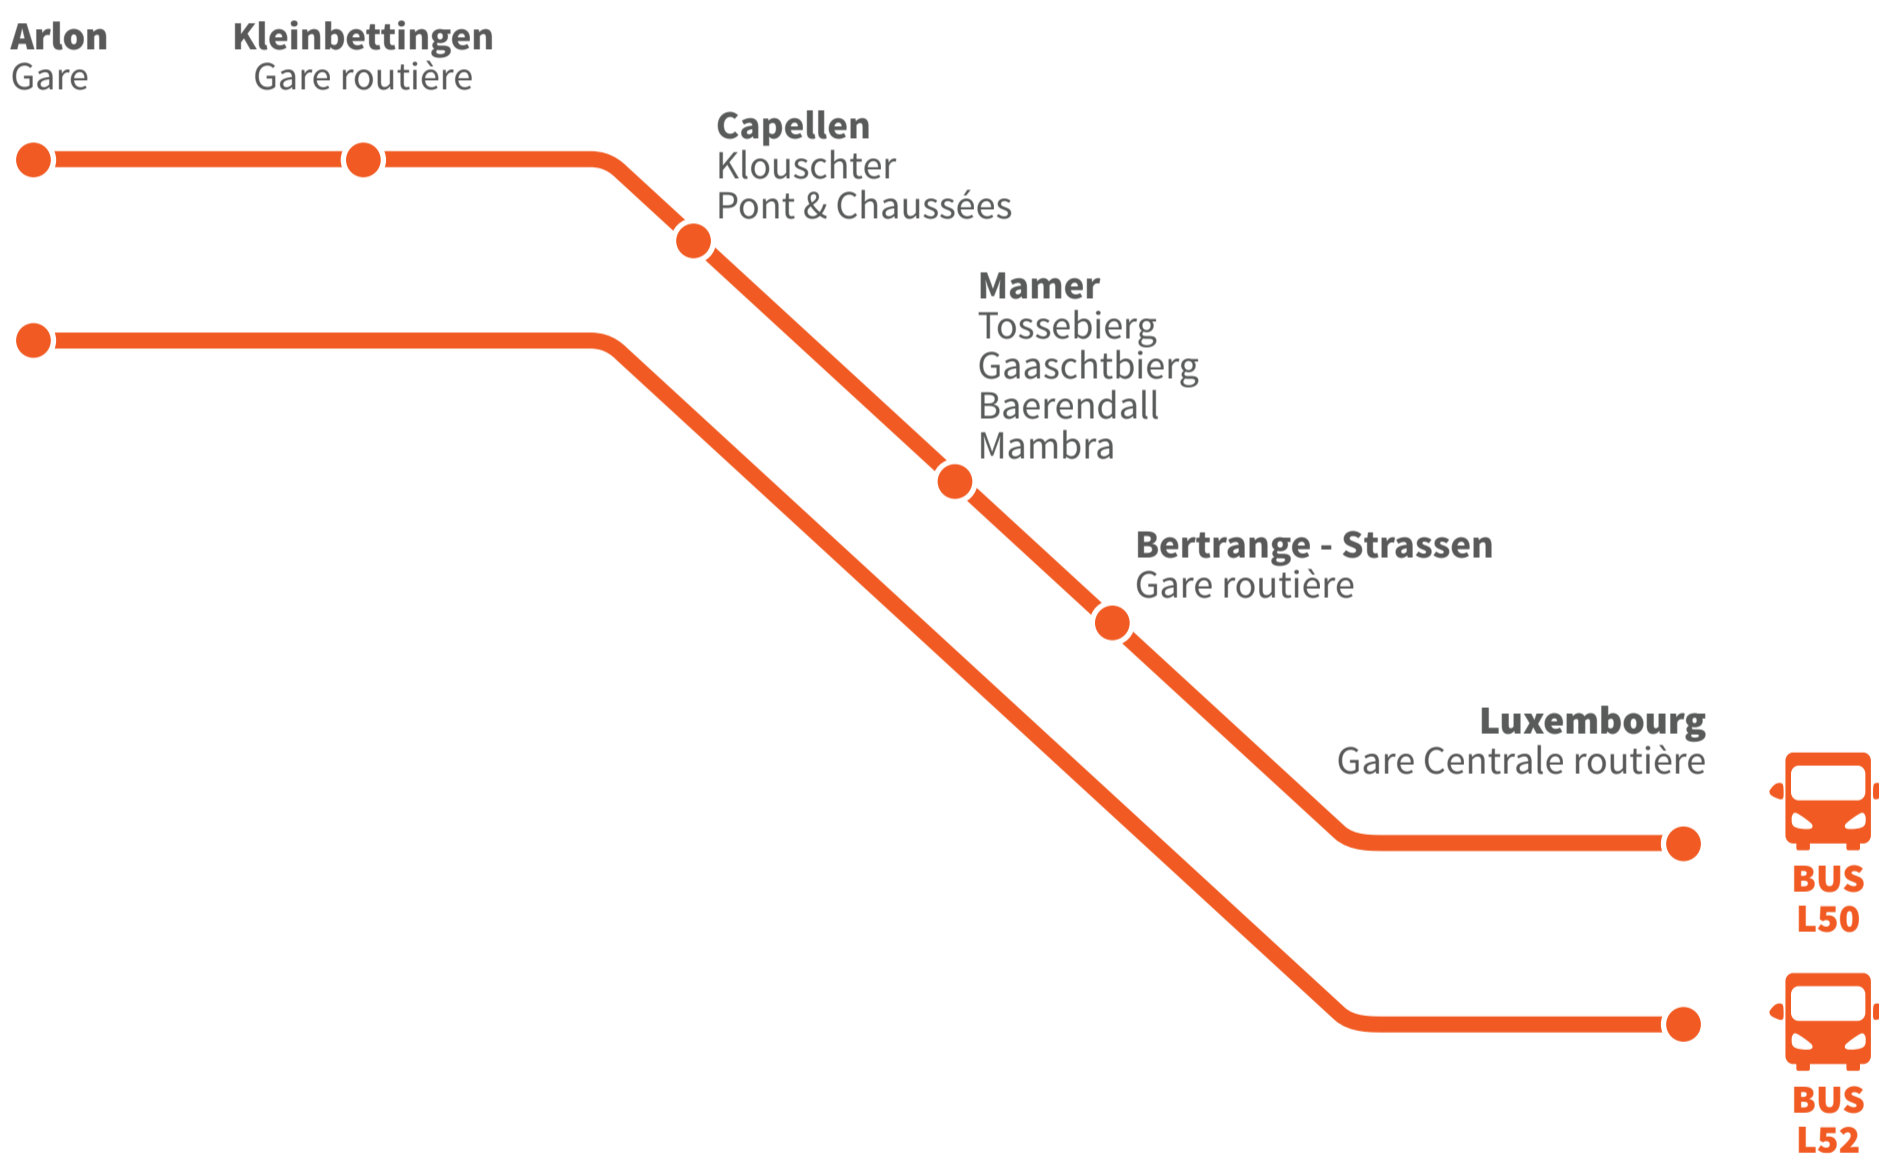

TRAIN

BUS

INFO TRAVAUX

LUXEMBOURG - KLEINBETTINGEN - ARLON

Du samedi 15 février au dimanche 23 février 2025 inclus

From Saturday the 15th Febuary until Sunday the 23th Febuary 2025 included

Horaires
Timetables